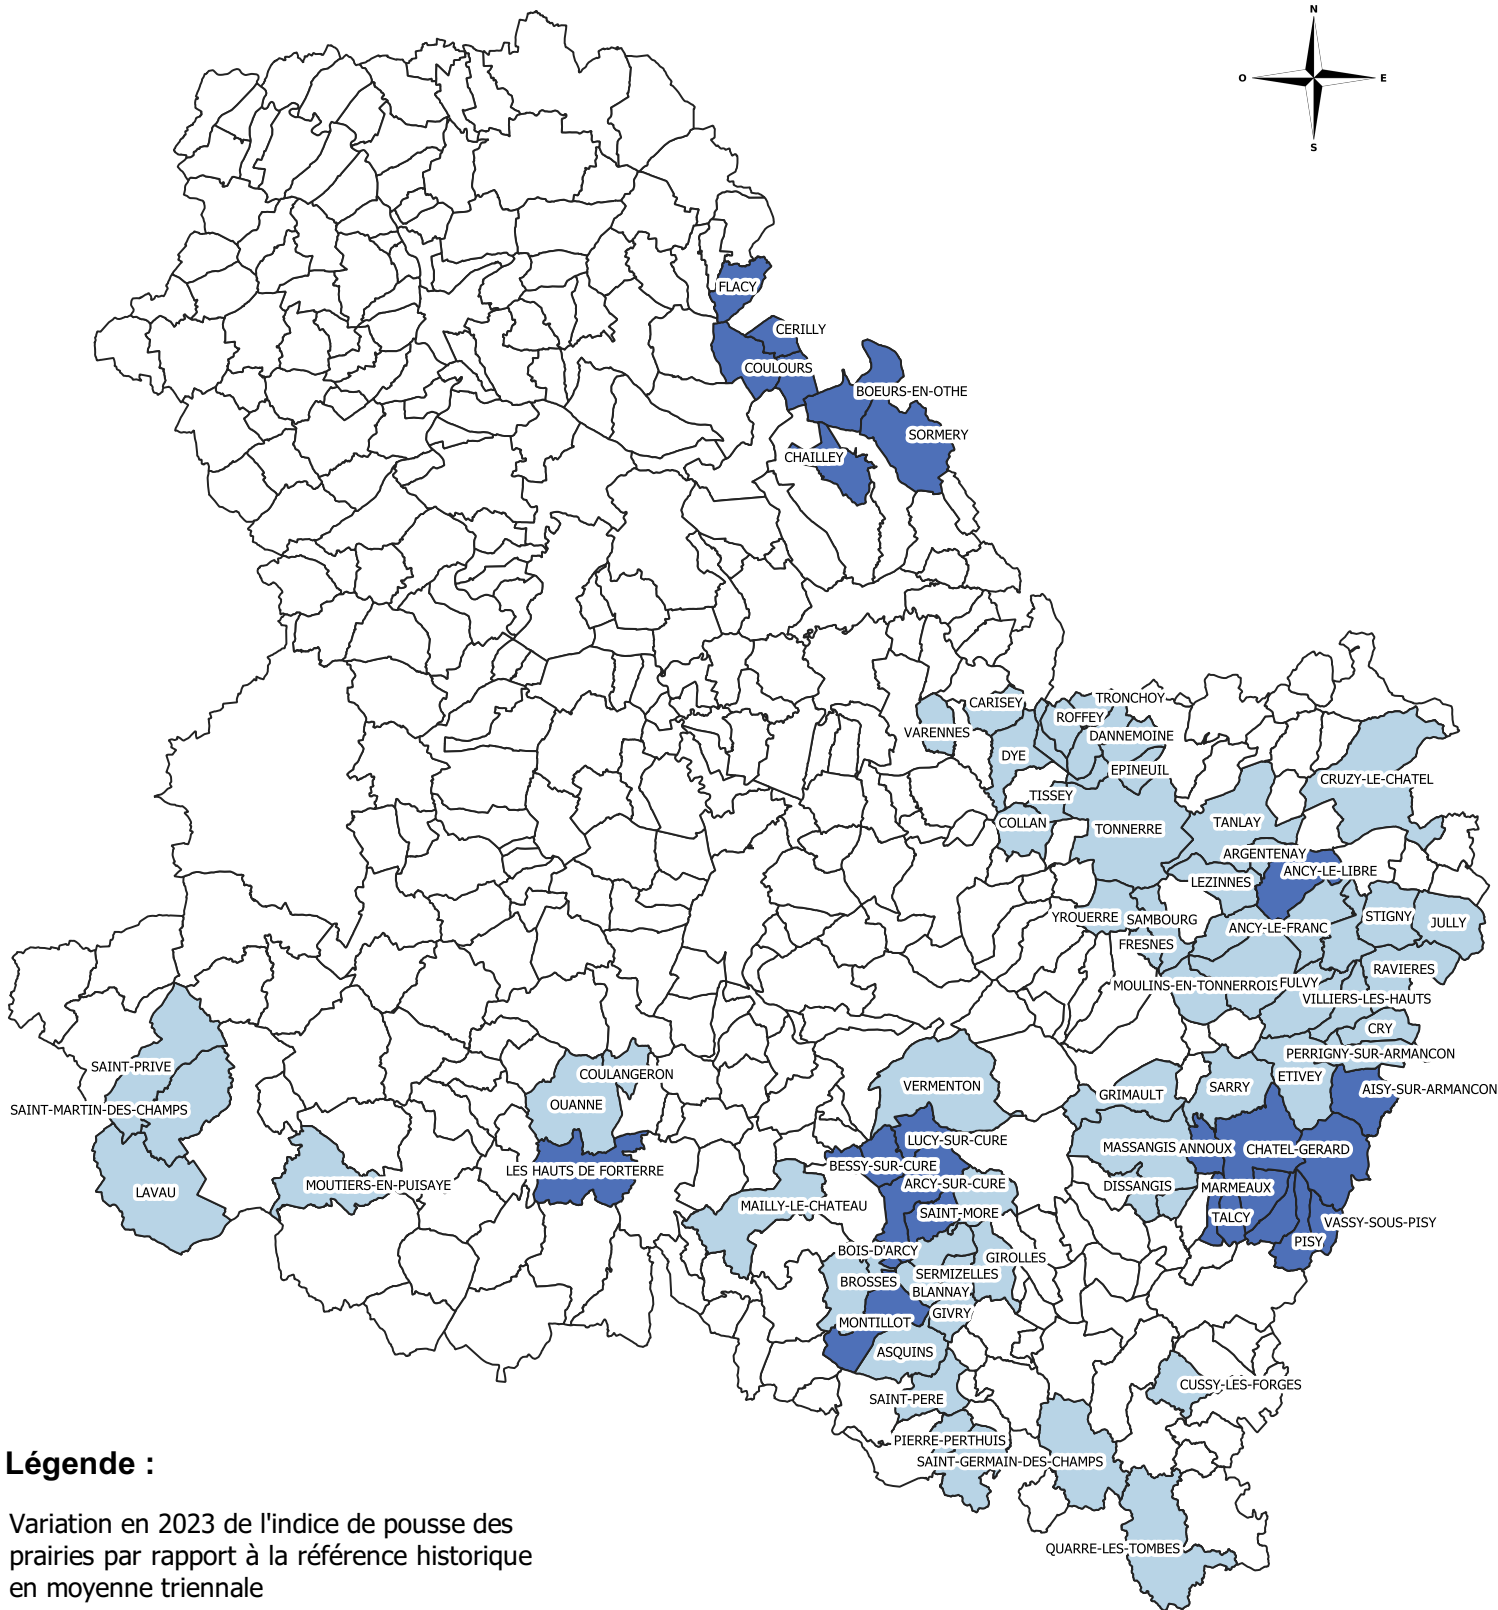

Communes reconnues sinistrées à l'Indemnisation fondée sur la Solidarité Nationale (ISN) pour les prairies non assurées au titre de la campagne 2023

Légende :

Variation en 2023 de l'indice de pousse des prairies par rapport à la référence historique en moyenne triennale

- 30% à variation positive
- 30 à -40 %
- 40 à -60 %
- 60 % et plus

0 10 20 km